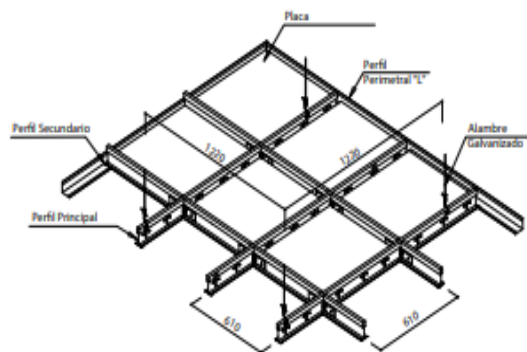

PLACA PVC NATURA AMG

DESCRIPCIÓN

Cielo modular yeso cartón , lo cual , presenta en su caravista pvc en imitacion madera y al reverso un foil de aluminio ,con bordes sellados y de canto recto diseñada para ser utilizada para locales comerciales,pasillos , halls de espera , etc

DATOS TÉCNICOS

Material	yeso cartón con cara pvc y foil de aluminio
Medidas	061*061 / 061*122
Espesor	7,1 mm
Borde	Recto sellado
Diseño	Lamina de pvc
Color	Imitación madera
Peso	4,40 kg/m2

-  **Reacción al fuego** a2-s1do(en13501-1 Clase A(ASTM E649))
-  **Reflexión Luminica** LR-1(0,88)
-  **Absorción Acústica** a=0.15/Nrc=0.15
-  **Reducción Sonora** 25 A 45 DB
-  **Resistente a la humedad hasta 90%(rh)**