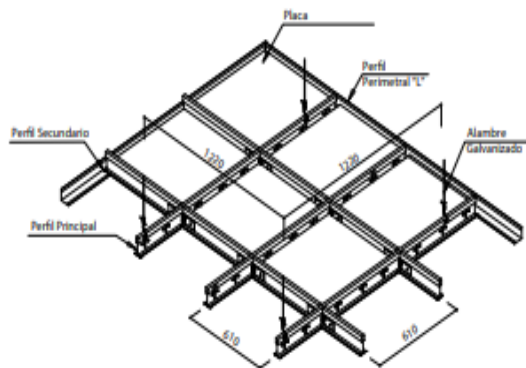

PLACA METÁLICAS AMG

DESCRIPCIÓN

Cielo modular en placa metálica en aluminio y lamina de velcro acústico ,lo cual, ofrece una gran absorción acústico y térmica, borde rebajado,perforado ,cuenta con un sistema de limpieza rápido y excelente durabilidad diseñada para halls de edificios,oficinas ,centro de salud, universidades ,etc.

DATOS TÉCNICOS

Material	Metalica aluminio
Medidas	061*061
Espesor	0,35 mm
Borde	Rebajado
Diseño	Perforado ,no direccional
Color	Blanco/Silver
Peso	1,45 kg/m2

Reacción al fuego Clase A

Reflexión Luminica LR-0.88