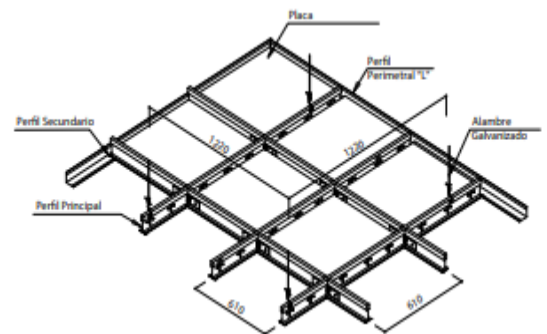

PLACA GYP-C AMG

DESCRIPCIÓN

Cielo modular yeso cartón recubierta con vinilo blanco en caravista y en el dorso cubierta con foil de aluminio resistente al agua, ideal para ambientes donde se requiera limpieza frecuente, canto recto, diseñada para ser utilizada en centro de salud, áreas de procesamiento de alimentos, laboratorios, locales comerciales, servicios de comida, etc.

DATOS TÉCNICOS

Material	yeso cartón con recub. vinilico y foil de aluminio
Medidas	061*061 / 061*122
Espesor	7 ó 8 mm
Borde	Recto sellado
Diseño	Lamina de pvc
Color	Blanco
Peso	4,80 kg/m ²

-  **Reacción al fuego** Clase A
-  **Reflexión Luminica** LR-1(0,88)
-  **Absorción Acústica** a=0.15/Nrc=0.15
-  **Reducción Sonora** 25 A 45 DB
-  **Resistente a la humedad hasta 95%(rh)**