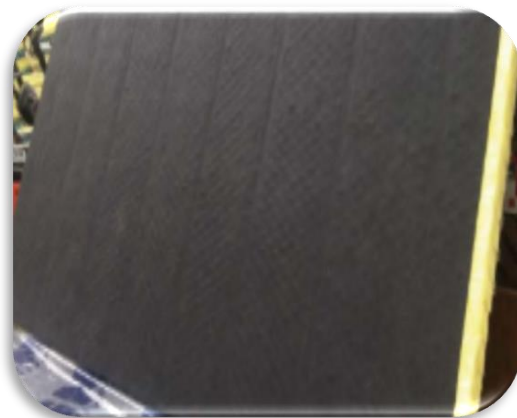

PLACA DE VIDRIO BLACK AMG

DESCRIPCIÓN

Cielo modular fabricado en base a lana de vidrio de alta densidad, formando una palmeta cubierta en ambas caras con una tela acústica de color negro y textura uniforme. Presentando una alta resistencia al roce y disminuye considerablemente la reflexión de luz, ideal para cines, auditorios, teatro, discotecas, centro comerciales, etc

DATOS TÉCNICOS

Material	Lana de vidrio, tela acústica negra en ambas caras
Medidas	061*122
Espesor	30 mm
Borde	Recto
Color	Negro
Peso	9,83 kg

Reacción al fuego no combustible

Absorción Acústica Nrc=0.90

Empresas AMG spa
Cardenal jose maria caro#14 , El Bosque, Santiago, Chile