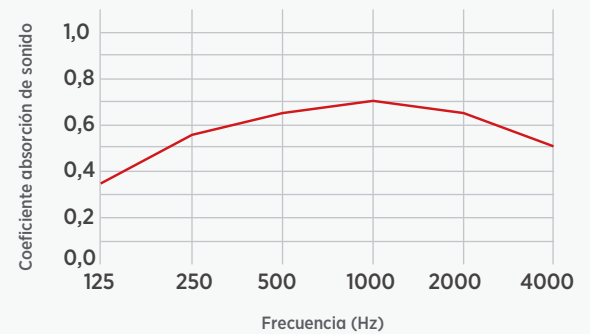

Absorción Acústica

Valor promedio $\alpha_w=0,65$ | NRC= 0,65 | SRA= 0,60

Recomendación de Almacenamiento

Deben ser guardados en un lugar limpio, seco y estable. El producto no debe ser golpeado ni posar sobre sus esquinas.